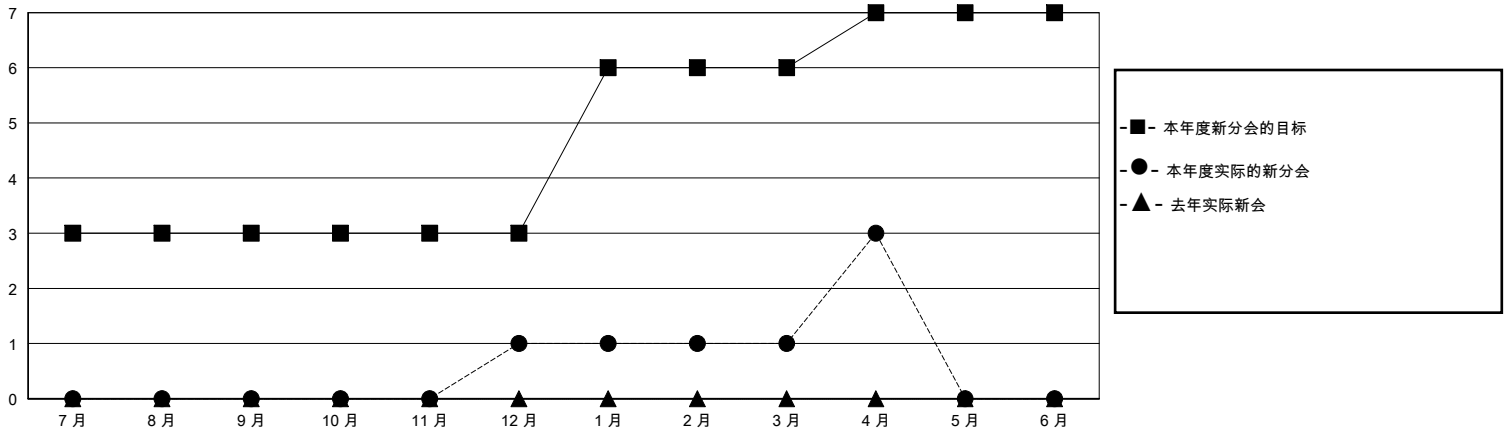

MONTHLY MEMBERSHIP PROGRESS REPORT

District 389

Results as of: 4/30/2024

GMT:

地点 CHINA

GMT宪章区

分会			
成果 2023-2024			
季	新分会目标	新会	会员流失的分会
7月/8月/9月	3	0	0
10月/11月/12月	0	1	0
1月/2月/3月	3	0	0
4月/5月/6月	1	2	0

位会员@每位须缴			
成果 2023-2024			
季	会员净增长目标	实际会员增长数	实际退会会员 (包括转会)
7月/8月/9月	200	330	13
10月/11月/12月	100	105	19
1月/2月/3月	100	139	15
4月/5月/6月	40	78	3

目标与实际新会累积

目标和实际会员累积

已取消的分会: 0

101 CLUBS OF 122 增添1位或以上的新会员

性别分布

男 1,889 (61.39%)
女 1,188 (38.61%)

放弃的会员

[点击这里取得累计会员数据](#)