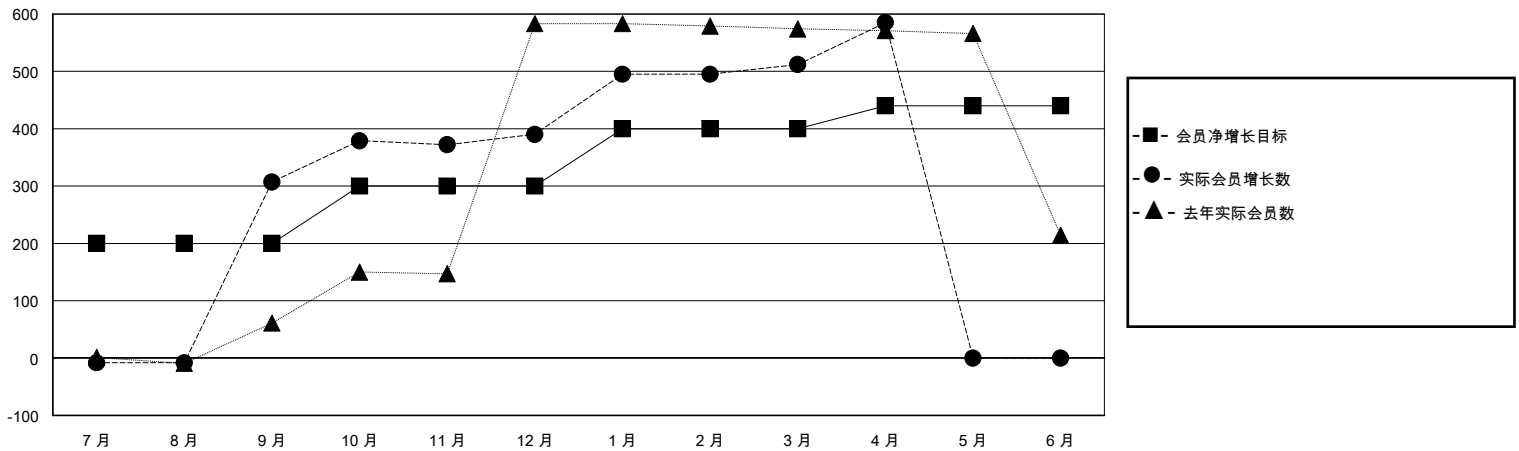

MONTHLY MEMBERSHIP PROGRESS REPORT

District 389

Results as of: 4/30/2024

GMT:

地点 CHINA

GMT宪章区

分会			
成果 2023-2024			
季	新分会目标	新会	会员流失的分会
7月/8月/9月	3	0	0
10月/11月/12月	0	1	0
1月/2月/3月	3	0	0
4月/5月/6月	1	2	0

位会员@每位须缴			
成果 2023-2024			
季	会员净增长目标	实际会员增长数	实际退会会员 (包括转会)
7月/8月/9月	200	330	13
10月/11月/12月	100	105	19
1月/2月/3月	100	139	15
4月/5月/6月	40	78	3

目标与实际新会累积

目标和实际会员累积

已取消的分会: 0

101 CLUBS OF 122 增添1位或以上的新会员

性别分布

男 1,889 (61.39%)
女 1,188 (38.61%)

放弃的会员

[点击这里取得累计会员数据](#)